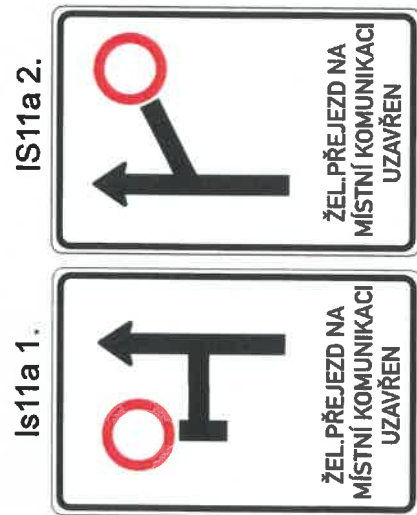

Černčice

P 2285
18.6.-24.6.2024

P 2285

Podhrázský
Mlýn

Verléže

-II/239

Is11a

Is10b

E3a

B

Is11c

Is10a

Is10b