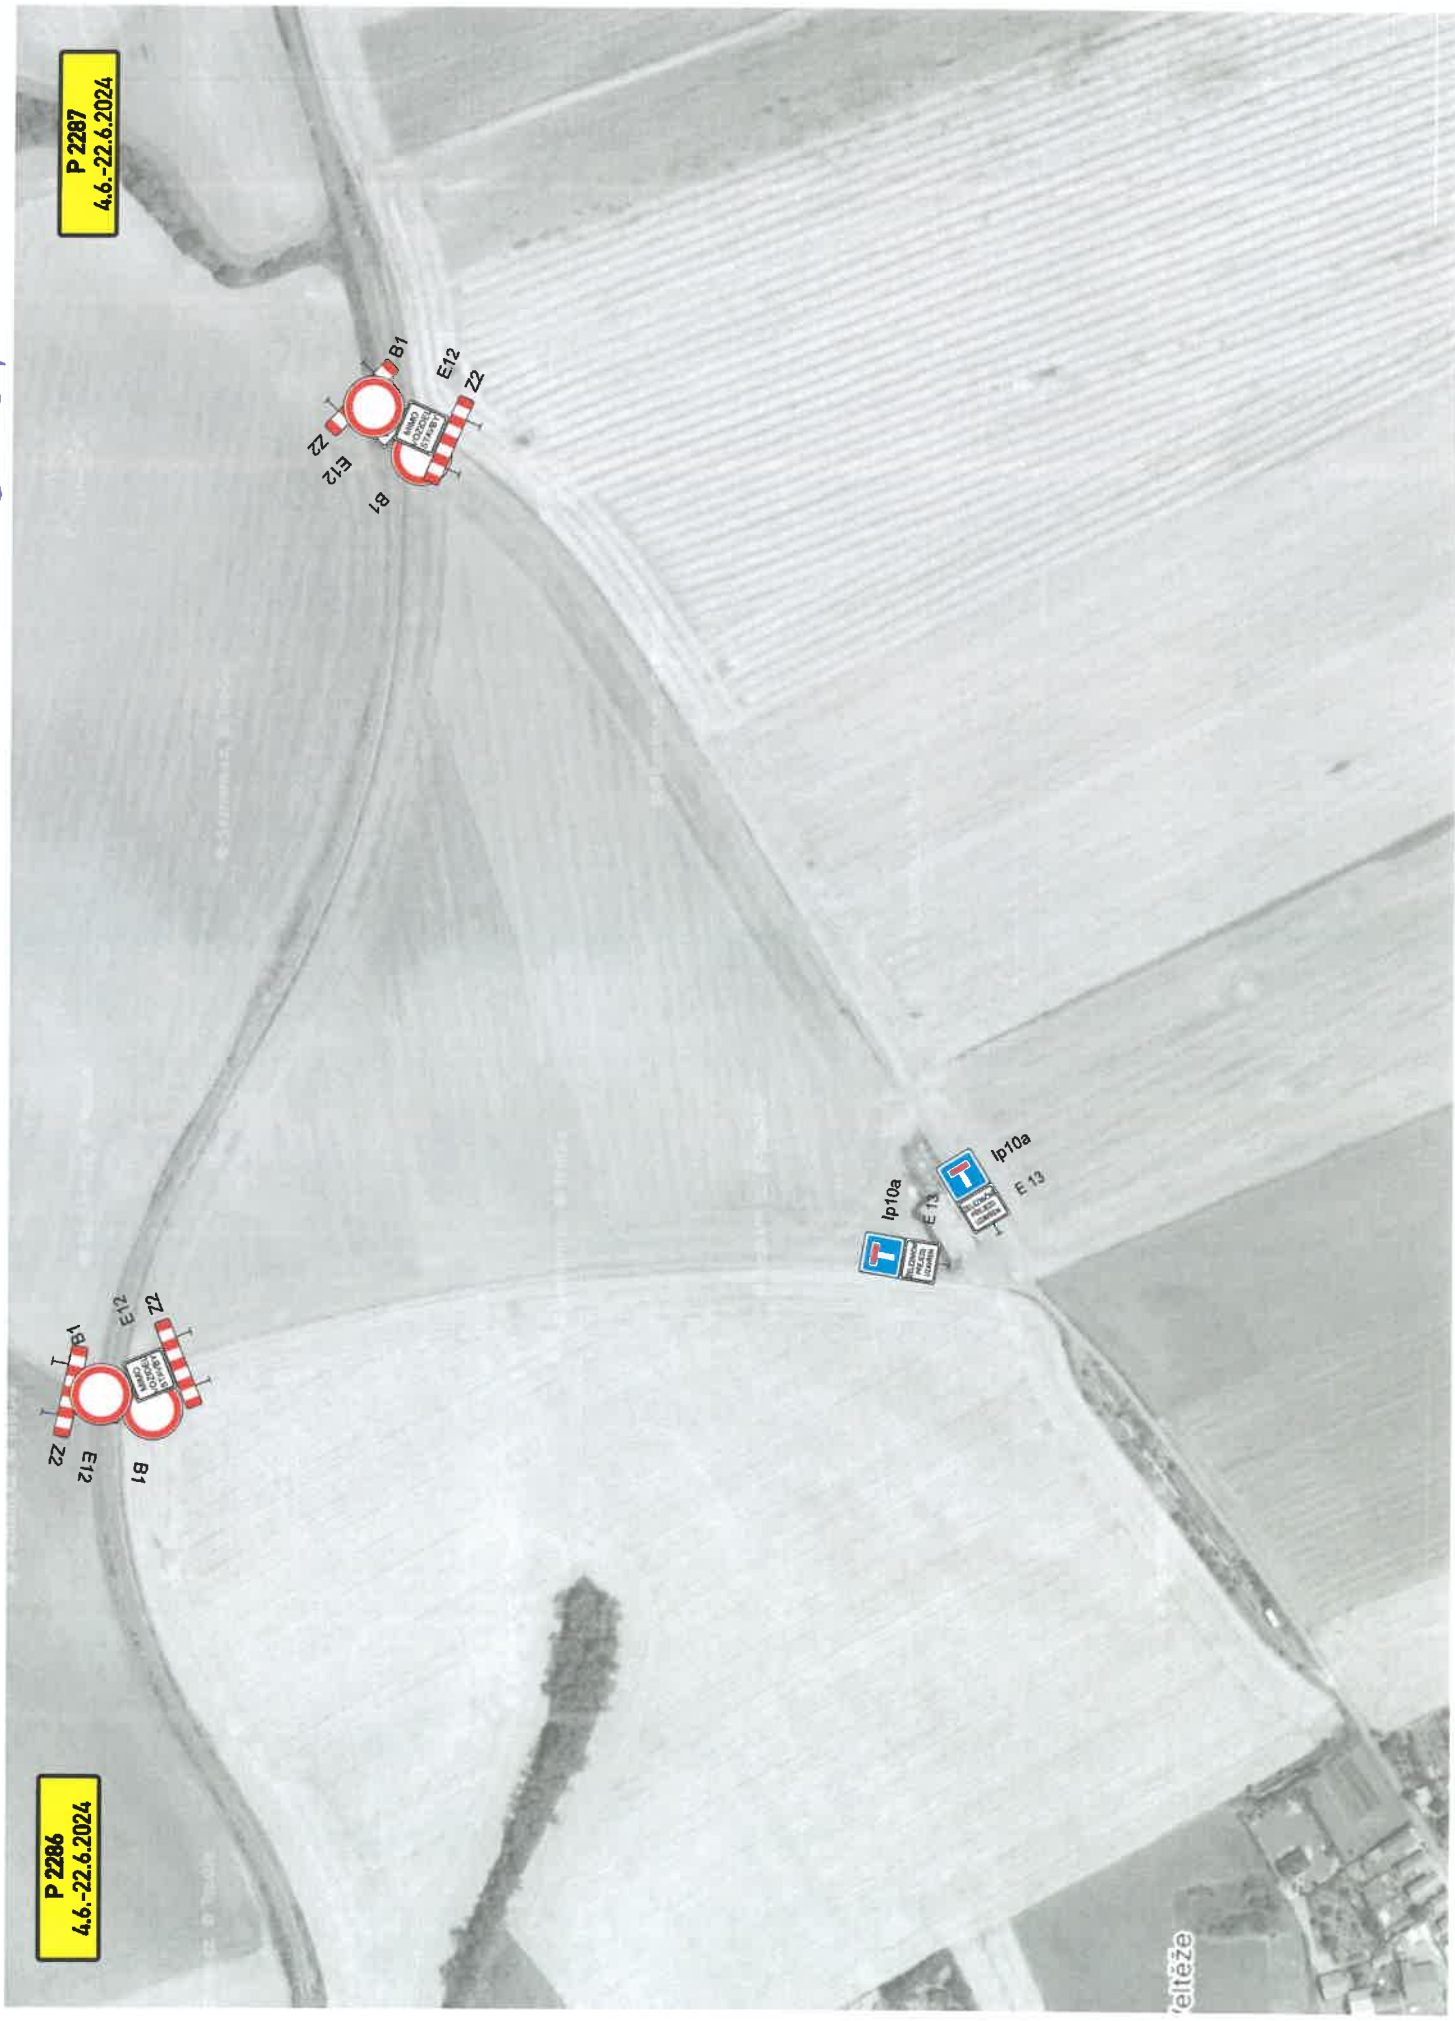

P 2289  
4.6.-22.6.2024

P 2288-89

P 2288  
4.6.-22.6.2024

# Detail křižovatek s DZ

P 2286-8Y

P 2287  
4.6.-22.6.2024

P 2286  
4.6.-22.6.2024

vltěže

# Černčice

P 2285  
18.6.-24.6.2024

P 2285

Podhrázský  
Mlýn

Verléže

-II/239

Is11a

Is10b